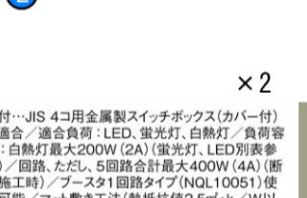

LDK ×2

LED(調色)内蔵・電源ユニット(調色)内蔵 埋込穴φ100・埋込高80 ○NQL10051W 希望小売価格31,000円(税抜) ※掲載の価格には消費税は含まれていません。