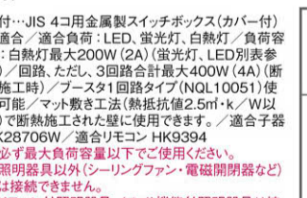

LDK ×2

LED(調色)内蔵・電源ユニット(調色)内蔵 埋込穴φ100・埋込高80 ○NQ28732WK 希望小売価格49,000円(税抜) ※掲載の価格には消費税は含まれていません。