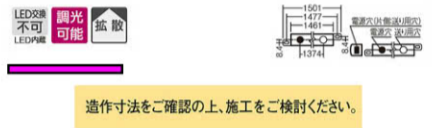

シンクロ調色 ダイニングペンダント

生活シーンや外光に応じて光の色を変えられるあかり

LDK

LED内蔵
L1500タイプ
○LGB50149Lu1 (100V) **昼光色**
 6200K Ra81
電球色
 2700K Ra83
 希望小売価格 **65,000円**(税別)
 ※掲載の価格には消費税は含まれていません。
 固有エネルギー消費効率・入力電流
 6200K: 75.7 lm/W (2380 lm・31.4W)・0.31A
 2700K: 58.1 lm/W (2165 lm・37.2W)・0.65A
LED(調色)内蔵・電源ユニット(調色)内蔵3個
 幅38・長1461(取付部含む1501)・高40・重2.6kg
 ●ホワイト
 ●光源寿命40000時間(光束維持率70%)
 ●カバー(乳白つや消し)付/建築照明用/壁面(縦・横向き)・天井面・据置取付専用/送り用端子台付/位相制御式(2線式)
 ●適合ライコン(別売)との組み合わせで100%~1%調光と連動した2200K~6200K調色可能
 ●ライコンの容量計算時は2700Kの値を参照ください
 LED交換不可 調光可能 拡散可能