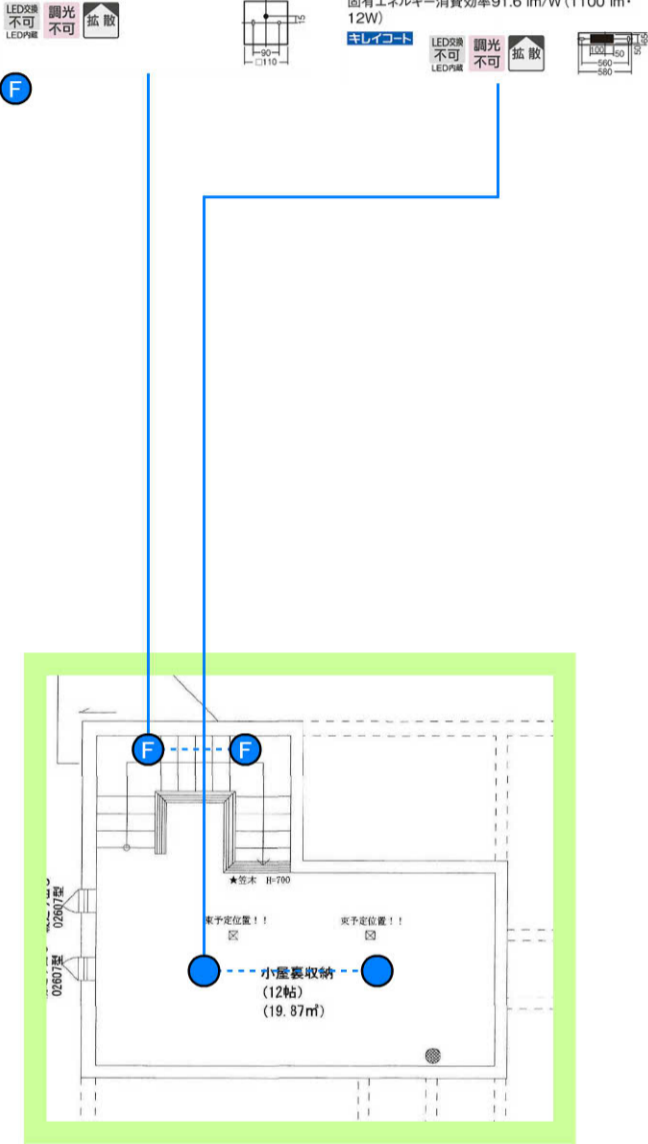

階段下物入

LEDユニットE 高気密SB ○LGB73300LE1 (100V) 昼白色(5000K) 高演色Ra95 希望小売価格7,800円(税抜) ※掲載の価格には消費税は含まれていません。消費電力7.6W 入力電流0.15A

パントリー ウォークインC ×2

LEDユニットE 高気密SB ○LGB74300LE1 (100V) 昼白色(5000K) 高演色Ra95 希望小売価格10,800円(税抜) ※掲載の価格には消費税は含まれていません。消費電力12.9W 入力電流0.23A