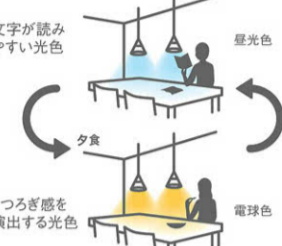

シンクロ調色 ダイニングペンダント

生活シーンや外光に応じて光の色を変えられるあかり