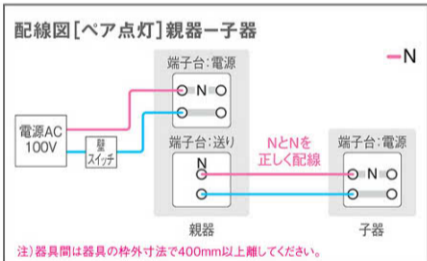

ON/OFF型 屋内用

人が近付くと、接続したあかりも同時に点灯。

センサなし FreePaヘア点灯

ON/OFF点灯

FreePaの方で検知して

2灯同時に点灯

人がいなくなると点灯保持時間後、自動消灯。

● 本体の揺れやリモコンの届く範囲を考慮し、本体周辺は下記の寸法を守って取り付けください。