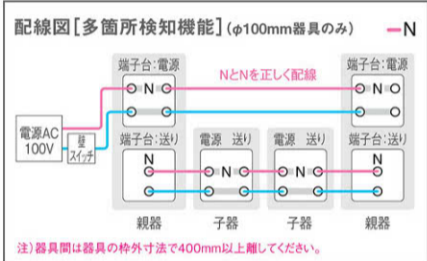

ON/OFF型 屋内用

人が近付くと、接続したあかりも同時に点灯。

センサなし FreePaヘア点灯

ON/OFF点灯

FreePaの方で検知して

2灯同時に点灯

人がいなくなると点灯保持時間後、自動消灯。

● 本体の揺れやリモコンの届く範囲を考慮し、本体周辺は下記の寸法を守って取り付けください。