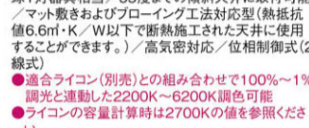

シンクロ調色 ダイニングペンダント

生活シーンや外光に応じて光の色を変えられるあかり

LDK

LED内蔵
L1500タイプ
○LGB50149Lu1 (100V) **昼光色**
 6200K Ra81
電球色
 2700K Ra83
 希望小売価格 **65,000円**(税別)
 ※掲載の価格には消費税は含まれていません。
 固有エネルギー消費効率・入力電流
 6200K: 75.7 lm/W (2380 lm・31.4W)・0.31A
 2700K: 58.1 lm/W (2165 lm・37.2W)・0.65A
LED(調色)内蔵・電源ユニット(調色)内蔵3個
 幅38・長1461(取付部含む1501)・高40・重2.6kg
 ●ホワイト
 ●光源寿命40000時間(光束維持率70%)
 ●カバー(乳白つや消し)付/建築照明用/壁面(縦・横向き)・天井面・据置取付専用/送り用端子台付/位相制御式(2線式)
 ●適合ライコン(別売)との組み合わせで100%~1%調光と連動した2200K~6200K調色可能
 ●ライコンの容量計算時は2700Kの値を参照ください
 LED交換不可 調光可能 拡散可能