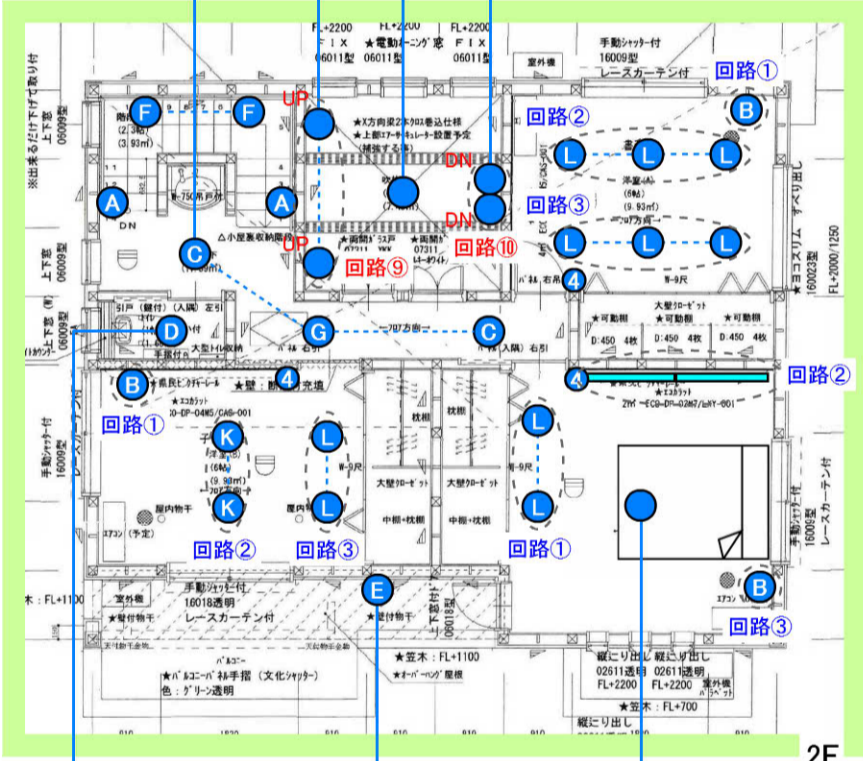

ご参考商品
お見積には含まれません。
階段

WTK1911W

希望小売価格 5,900円(税別)

熱線センサ付自動スイッチ(子器) (ホワイト) DC12V

※掲載の価格には消費税は含まれていません。

※プレート別売

ご参考商品
お見積には含まれません。
階段

WTK1411W

希望小売価格 9,300円(税別)

熱線センサ付自動スイッチ(親器) (検知後連続動作時間 約10秒~30分可変形) (ホワイト) 3A 100V AC

※掲載の価格には消費税は含まれていません。

※プレート別売

トイレ ×2

FreePa LED内蔵 高気密SB

ON/OFF型

○LGBC71632LE1 (100W) 電球色 (2700K) Ra83

希望小売価格 18,800円(税別)

消費電力7.3W 入力電流0.12A

LED内蔵・電源ユニット内蔵 埋込穴φ100・埋込高100

●アルミダイキャスト枠(ホワイト)消し
●光源寿命40000時間(光束維持率70%)

NaPiOn・明るさセンサ付 / 点灯照度・点灯保持時間調整機能付 / 消灯お知らせ機能付 / 60形電球1灯器具相当 / 適合リニューアブルプレート LGK02000・LGK02001・LGK02004・LGK02005

●調光操作不可
●施工時、埋込高は100mm必要となります。
●直下近接限度10cm
●トイレ以外でもご使用できますが、連続点灯はできません。また、検知範囲を狭小空間に合わせて設定しているためご注意ください。

固有エネルギー消費効率58.2 lm/W (425 lm・7.3W)

LED調光不可 LED調光可能 拡散 100

FreePa トイレ灯 (天井付けタイプ・埋込みタイプ)

ON/OFF型

人を検知、自動でON・OFF。消し忘れも防ぎます。

わずかな動きもキャッチ

微動センサ、消灯お知らせ機能付き

※明るい時は点灯しません

FreePa トイレ用シーリングライト・ダウンライト

●検知範囲

●検知範囲(垂直方向)

●検知範囲(水平方向)

●検知範囲(水平方向)

※センサ部は可動します。

FreePa LED電球

フラッシュ

ON/OFF (連続点灯可能)

○LGWC45001SF (100W) 電球色 (2700K) Ra80

希望小売価格 29,800円(税別)

消費電力4.7W 入力電流0.08A

LED電球一般電球タイプ4.7W1灯 (E26) (電球色)

灯器部幅φ100・長169・出しろ230・重1.3kg

●ガラスカバー
●アルミダイキャスト(シルバー・メタリック)消し
●光源寿命40000時間(光束維持率70%)
●NaPiOn・明るさセンサ付 / 壁スイッチ切替(センサ→連続点灯) / センサ可動範囲(全方向20度) / 照射方向可動型 / 点灯照度調整機能付 / 50形電球1灯器具相当(照射面中心60形電球1灯器具相当) / LED電球専用商品

●調光操作不可
●厚真方向以外取り付け不可
●固有エネルギー消費効率59.7 lm/W (281 lm・4.7W)

LED調光不可 LED調光可能 拡散 100

FreePa フラッシュ スポットライト (ON/OFF型)

防犯対策のあかり

不審者にフラッシュ光で警告。普段は便利なセンサのあかり。

ON/OFF点灯

ON/OFF点灯

周囲が明るいと人は、人を検知しても100%点灯しません。設定時間以上、人を検知すると約10秒フラッシュします。

防犯機能が不要なときは壁スイッチ操作で連続点灯

人がいなくなると約1分間全灯後、自動消灯。

作業時等あかりをずっと点けていたいときに便利です。

LED調光不可 LED調光可能 拡散 100

主寝室

シーリングファン

○SP7080

希望小売価格 45,000円(税別)

熱線センサ付自動スイッチ(子器) (ホワイト) DC12V

※掲載の価格には消費税は含まれていません。

シーリングファン(27W)

幅φ1100・高251(ローゼット(ハンガー付)取付時271)・重5.5kg

●プラスチック本体(ホワイト)消し
●プラスチック羽根(ホワイト)消し
●ローゼット(ハンガー付)取付時5.7kg
●リモコン送信器同梱 / 風量4段階切替 / 逆回転切替 / 1/4ゆらぎ / 1~6時間(1時間単位)タイマー / ローゼット(ハンガー付)取付可能

LED調光不可 LED調光可能 拡散 100

シーリングファン

心地よい風で空間を快適に。

お部屋の空気を対流させて、空調効率UP!! 風向はリモコンで切り替えできます。

専用リモコン(同梱)でかんたん操作

注) 天井の取り付け位置に補強材があることをご確認ください。

注) 取り付け方法に制約事項があります。お買い上げの販売店、又は専門施工店にご相談の上、ご検討ください。