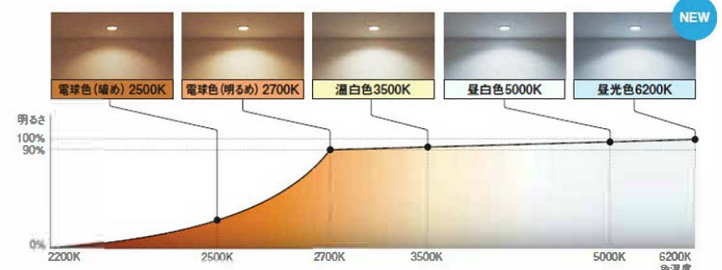

読書や勉強をするときは、色温度6200Kの「文字くっきり光」で読みやすさアップ。

昼間お部屋で過ごすときは、5000K以下の変化が多い外光に合わせて色温度6200Kで。

2線式

既設配線をそのまま活用でき、さらに施工しやすく。リフォームにもおすすめ。信号線が不要。電源線のための2線式で施工手順を省略。リフォームにもおすすめです。

床の間

LED内蔵
○LGB85043LE1 (100V) **電球色(2700K)**
 Ra83
 希望小売価格 **9,500円**(税別)
 ※掲載の価格には消費税は含まれていません。
 消費電力9.5W 入力電流0.17A
LED内蔵・電源ユニット内蔵
 幅450・高65・出しろ64・重0.5kg
 ●プラスチックカバー(乳白)
 ●光源寿命40000時間(光束維持率70%)
 ●15形直管蛍光灯1灯器具相当/壁面(縦・横向き)・天井面取付専用/両面化粧タイプ
 ●調光操作不可
 固有エネルギー消費効率68.4 lm/W (650 lm・9.5W)
 LED交換不可 調光不可 拡散可能