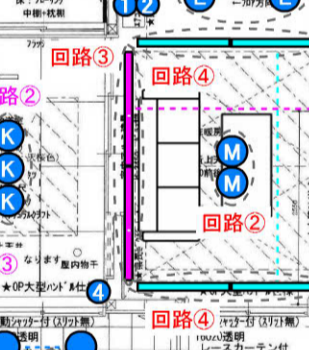

シンクロ調色 Architectural Light シーンに応じて光色を調整できます。