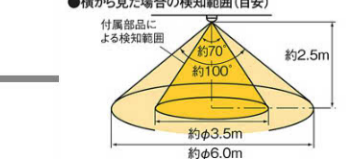

床の間

LED内蔵
○LGB85043LE1 (100V) **電球色(2700K)**
Ra83
希望小売価格 **9,500円**(税別)
※掲載の価格には消費税は含まれていません。
消費電力9.5W 入力電流0.17A
LED内蔵・電源ユニット内蔵
幅450・高65・出しろ64・重0.5kg
●プラスチックカバー(乳白)
●光源寿命40000時間(光束維持率70%)
●15形直管蛍光灯1灯器具相当/壁面(縦・横向き)・天井面取付専用/両面化粧タイプ
●調光操作不可
固有エネルギー消費効率68.4 lm/W (650 lm・9.5W)
LED交換不可 調光不可 拡散可能

階段

Home Archi
○LGBJ71000 (100V) **電球色(3000K)**
Ra70
希望小売価格 **10,600円**(税別)
※掲載の価格には消費税は含まれていません。
消費電力0.7W 入力電流0.035A
LED内蔵・電源ユニット内蔵
幅162・高60・出しろ7.5・埋込穴140x47・埋込深60
●ホワイト
●光源寿命40000時間(光束維持率70%)
●明るさセンサー付
●調光操作不可
●ボックス取り付け不可
●写真方向以外取り付け不可
固有エネルギー消費効率2.0 lm/W (1.4 lm・0.7W)
LED交換不可 調光不可 拡散可能

明るさセンサー付 LEDフットライト

暗くなったら足元を照らして、深夜のあたりを確保。

LEDを採用。寿命約40,000時間で、ランプ交換の手間をカット。

カウンター

LED内蔵
○LGB10731Lu1 (100V) **昼光色**
6200K Ra80
電球色
2700K Ra80
希望小売価格 **37,000円**(税別)
※掲載の価格には消費税は含まれていません。
固有エネルギー消費効率・入力電流
6200K: 71.6 lm/W (509 lm・7.1W)・0.08A
2700K: 61.8 lm/W (439 lm・7.1W)・0.12A
LED(調色)内蔵・電源ユニット(調色)内蔵
幅107・高105・全高700~1200調節可能・埋込穴φ100・埋込深100・重2.8kg
●ガラスード(透明・一部つや消し)
●光源寿命40000時間(光束維持率70%)
●半埋込型フランジ/コード50cm収納可能/60形電球1灯器具相当/55度までの傾斜天井に取付可能/マット敷きおよびフローリング工法対応型(熱抵抗値6.6m²・K/W以下で断熱施工された天井に使用することができます。)/高気密対応/位相制御式(2線式)
●適合ライコン(別売)との組み合わせで100%~1%調光と連動した2200K~6200K調色可能
●ライコンの容量計算時は2700Kの値を参照ください
LED交換不可 調光可能 拡散可能

シンクロ調色 ダイニングペンダント

生活シーンや外光に応じて光の色を変えられるあかり

LDK